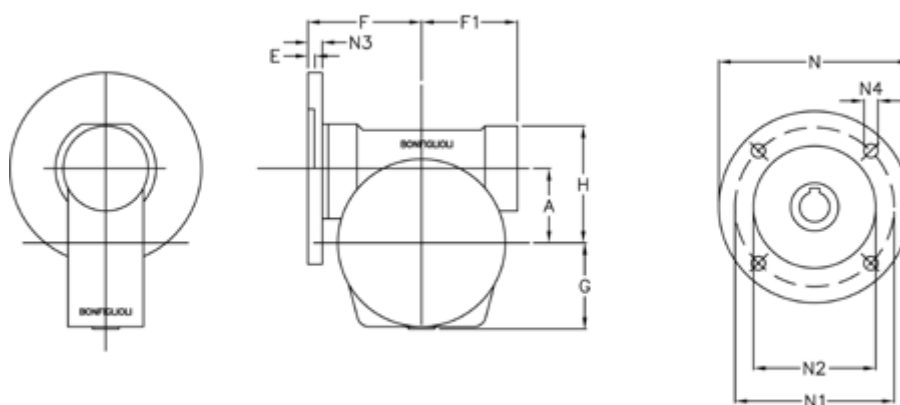

Varenummer: 39660440123
Beskrivelse: Gearhus 64B14 for VF 44

Mål

a = 44.6

Betegnelse = Gearhus 64B14 for VF 44

E = 2.0

F = 54

F1 = 65

g = 51

H = 71

N = 140

N1 = 115

N2 = 95

N3 = 10.0

N4 = 9.5